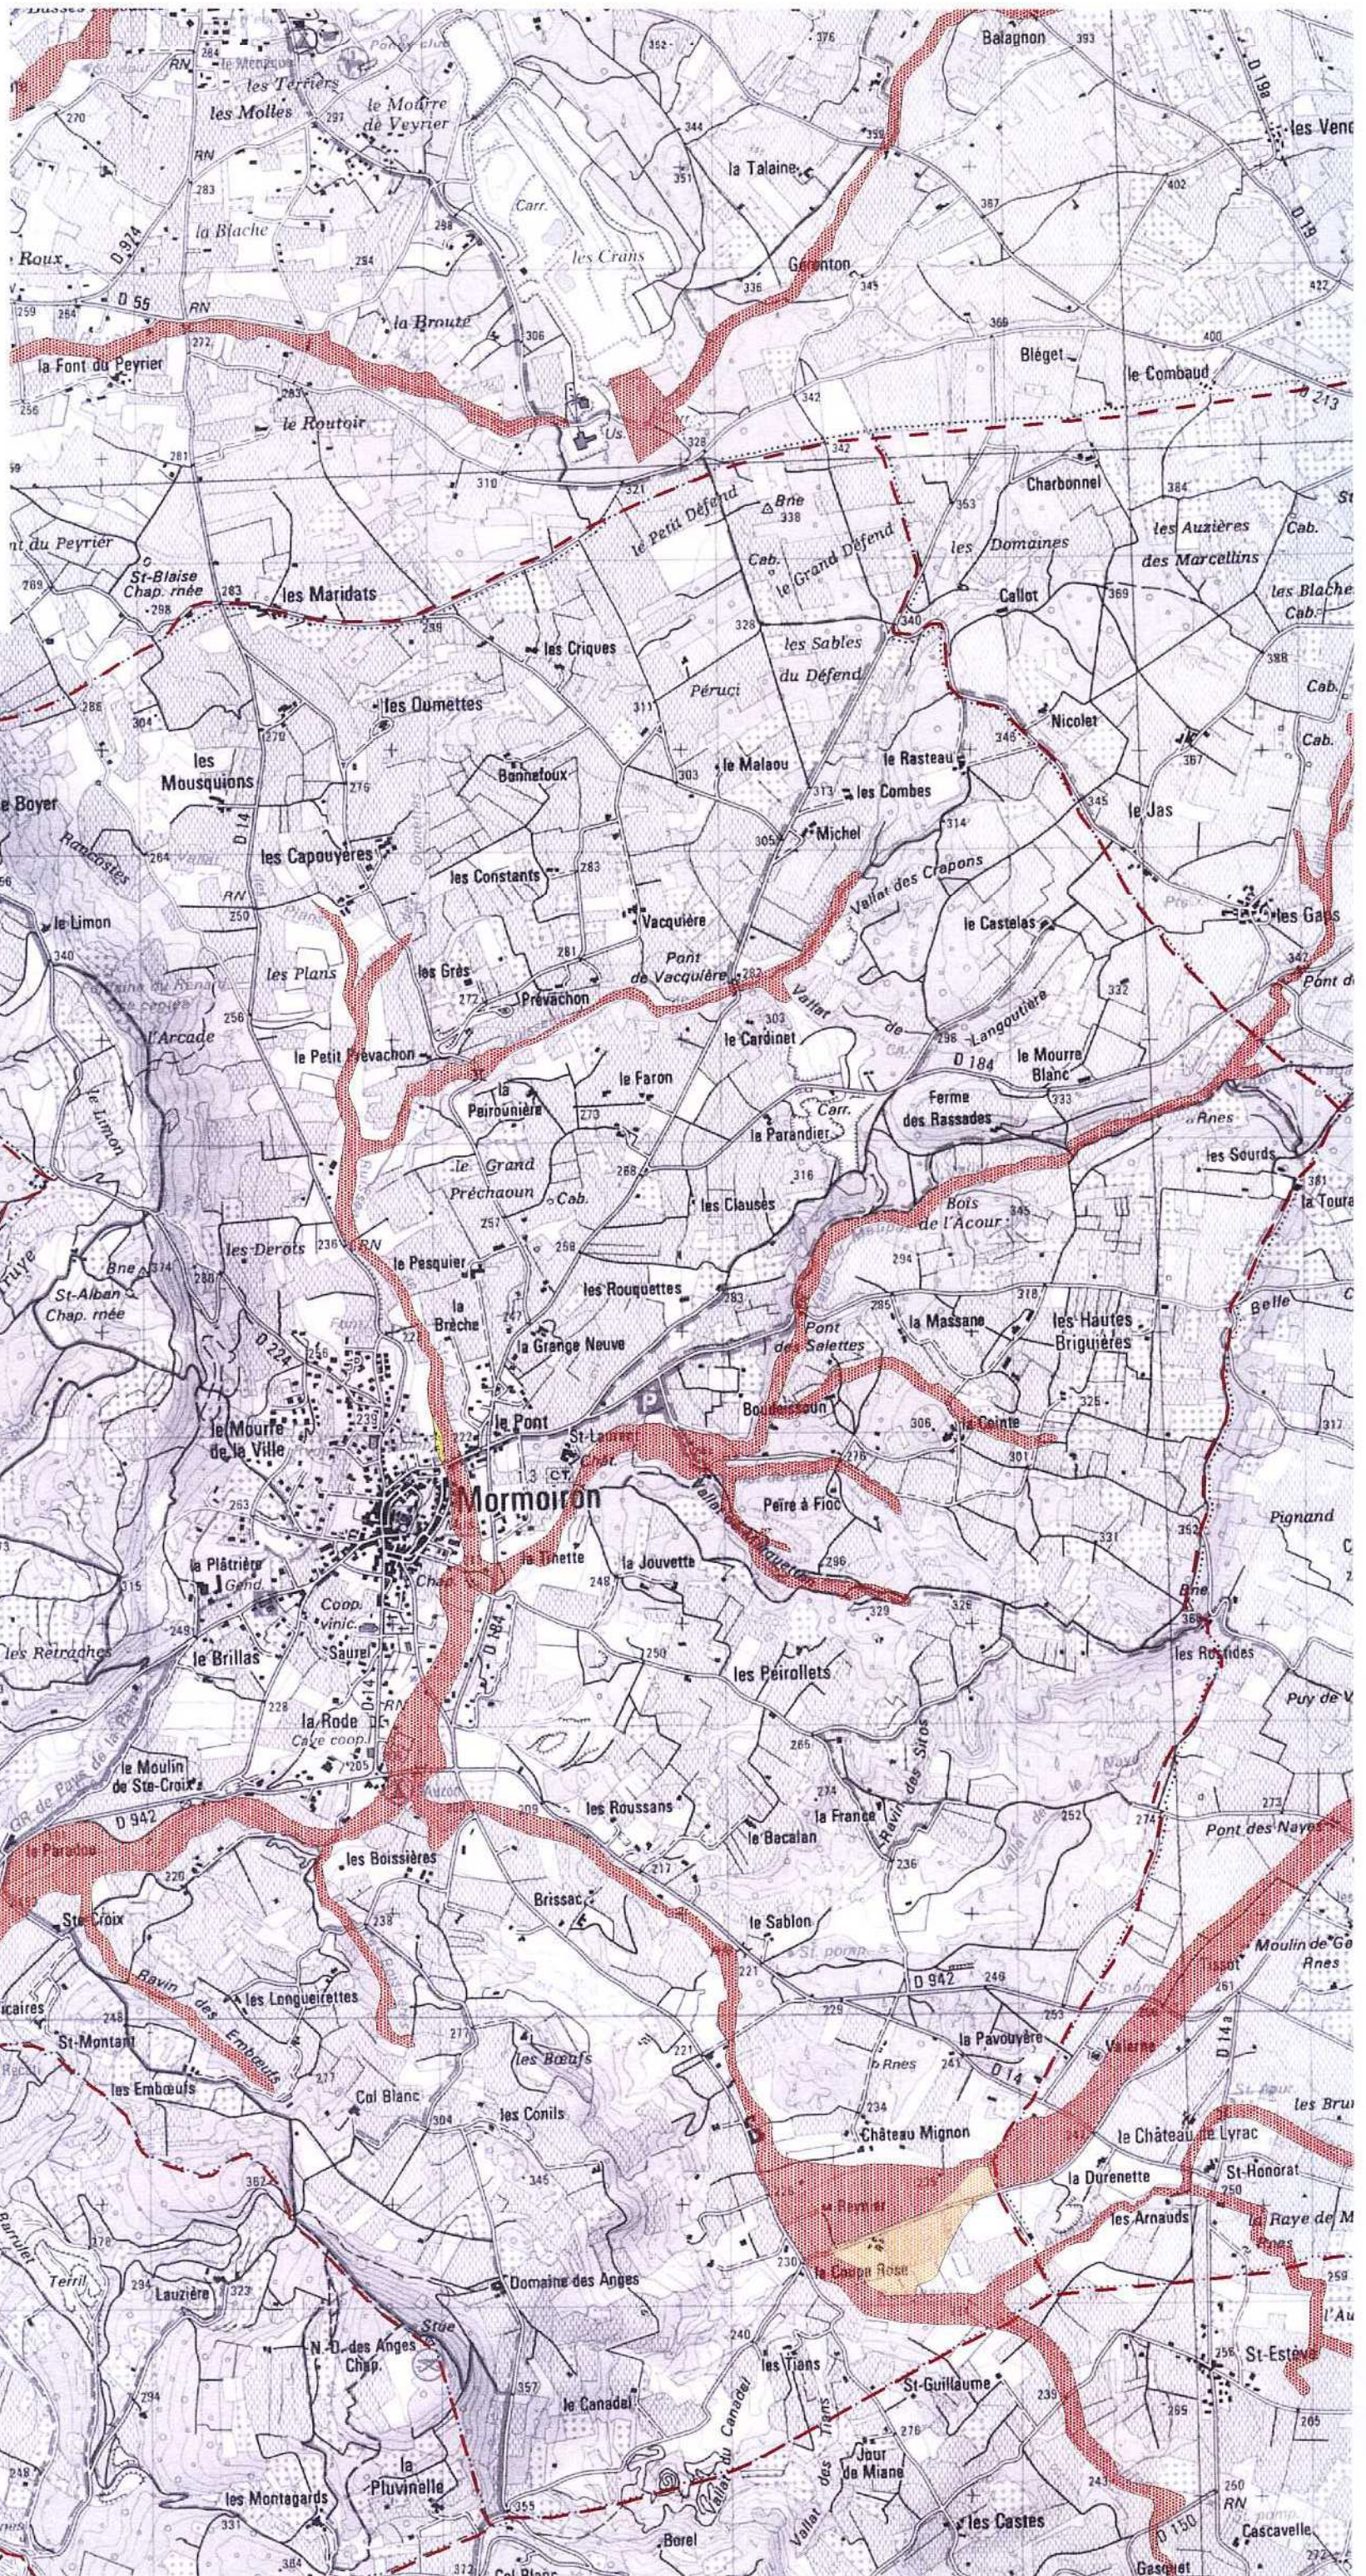

Commune de MORMOIRON

Documents cartographiques: PPRI du Sud-Ouest Mont Ventoux  
zonage réglementaire

Fond cartographique SCAN25 - IGN PARIS 2002

PPRI Sud-Ouest Mont Ventoux

- Zone rouge
- Zone orange
- Zone orange hachuré
- Zone jaune